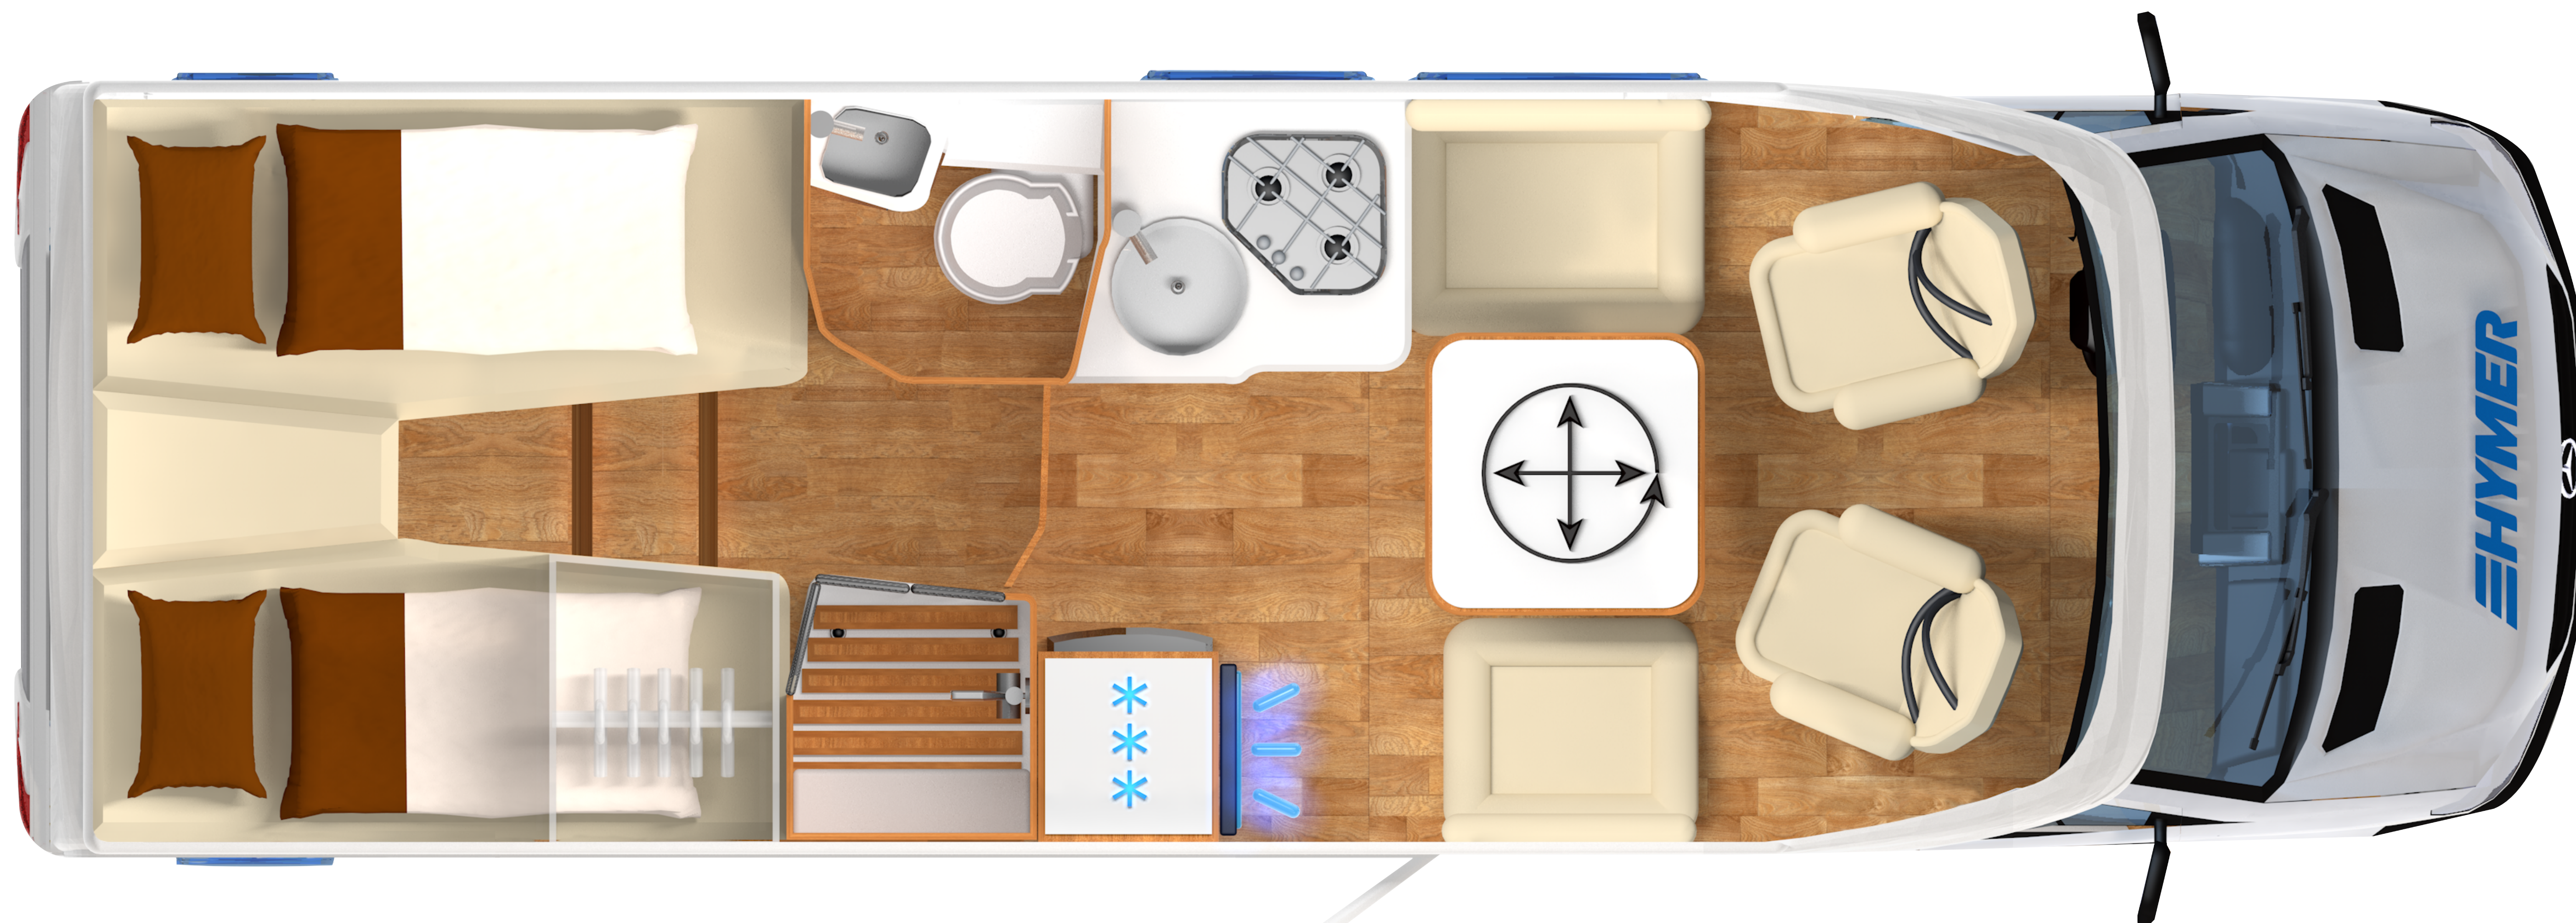

Tramp S 685

3.500 kg – 4.200 kg

229

739